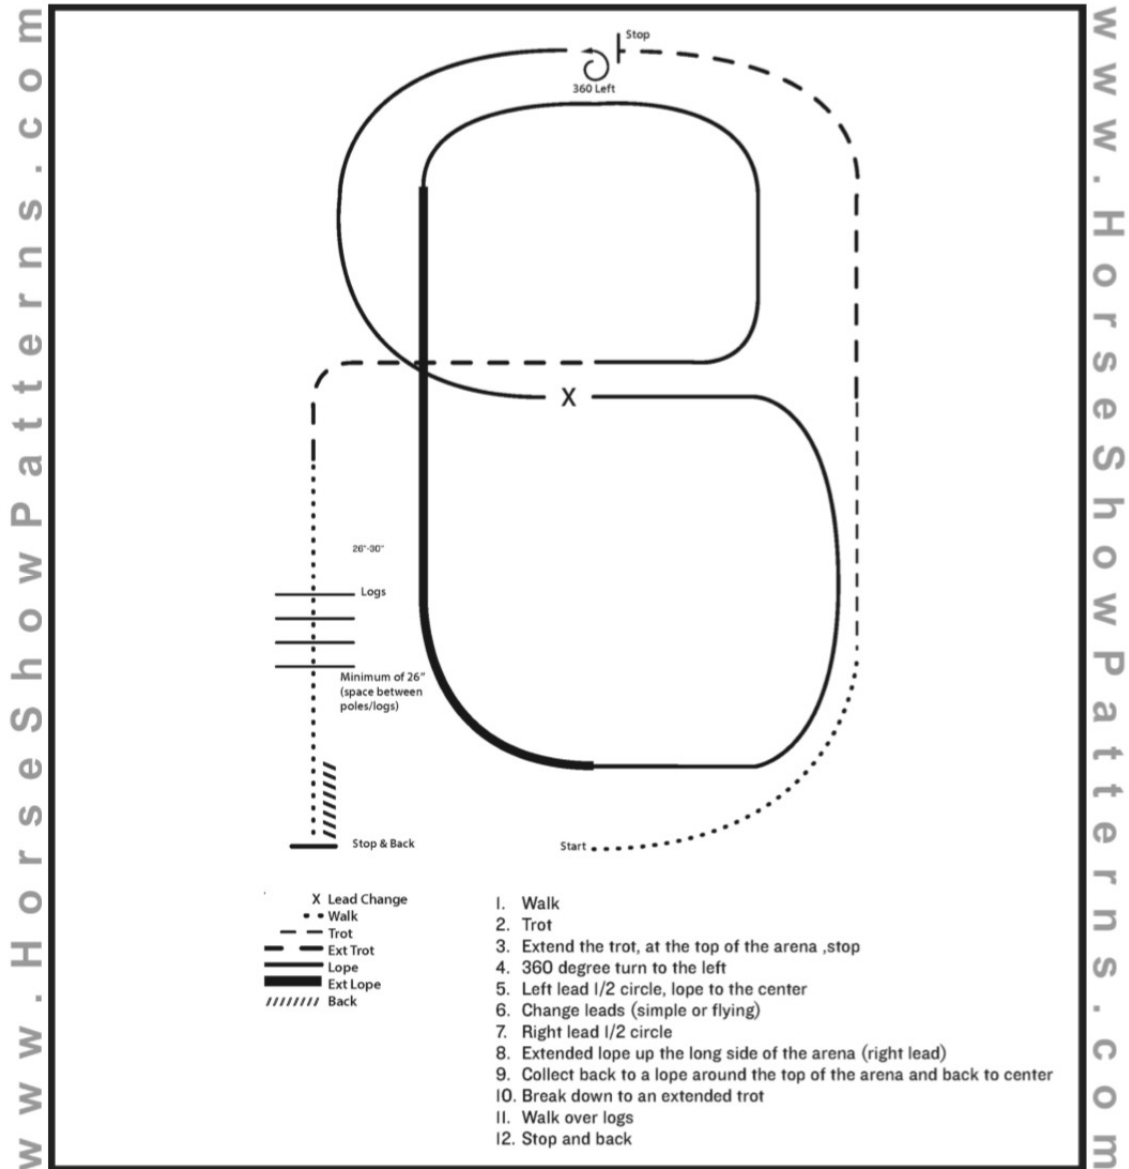

Japan Horse Festival

Ranch Riding 1

Show Date: June 14-16, 2019

[RR/AQHA-1]

Pattern Provided by:

Pam Whitfield

©2019 HorseShowPatterns.com. All Rights Reserved.

【ランチャイディング 1】

1. 常歩
2. 速歩
3. 伸長速歩、停止
4. 左に 360 度ターン
5. 左手前の駆歩でセンターまで 1/2 周サークル走行
6. 踏歩変換(シンプルまたはフライング)
7. 右手前の駆歩でセンターまで 1/2 周サークル走行
8. 右手前の伸長速歩でアリーナの長蹄跡を走行
9. 尋常駆歩に戻しアリーナの端を走行してセンターに戻る
10. 伸長速歩
11. 常歩でログを通過
12. 停止、後退